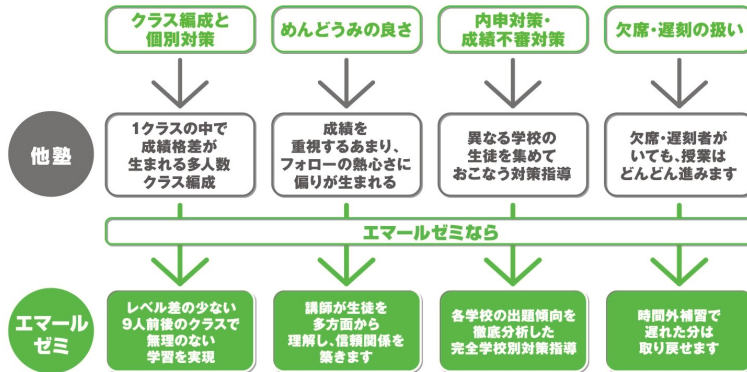

## 教室長 森澤 務のお約束

- 葛飾区を知り尽くす塾**  
50年以上にわたって蓄積されたデータと最新情報を元に進路・学習指導をします!
- ベテラン講師陣による指導**  
50年以上の伝統と実績を作ってきた自慢の講師陣が指導します!
- 少人数制クラス**  
1クラス9名程度までで 個々に目の届く密度の濃い授業を展開します!
- 定期テスト前は特訓**  
各学校に合わせ、過去問の研究から類出問題の演習まで、徹底的にこなします!

## 他塾とどこが違う?何が違う?