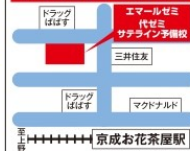

※適用には諸条件がございます。詳しくは校舍スタッフへお問合せください。

葛飾区で50年の伝統と実績 小中高学習指導塾

**エメールゼミ**

～大学受験指導 代ゼミサテライン予備校併設塾～

電話受付  
月～土  
14:00～21:00

**03-3601-2493**

www.emal.jp 東京都葛飾区お花茶屋1-15-8

説明会・無料体験授業 **連日受付中!**

お花茶屋駅から徒歩3分

小学生

中学生

高校生